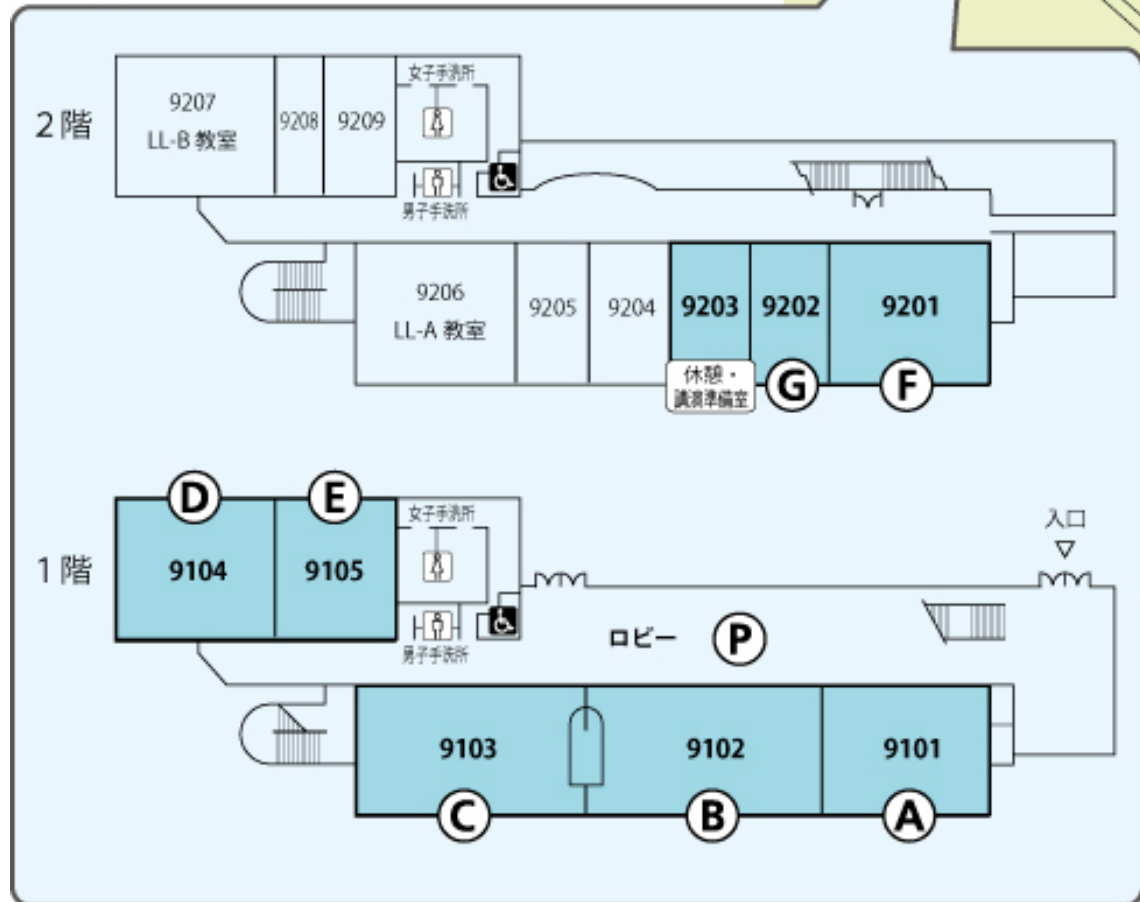

東京女子大学 学内地図

- 受付、総会、特別企画……23号館
- オルガン・レクチャーコンサート……チャペル
- 各セッション、展示……9号館

- 9101 …… (A) 会場
- 9102 …… (B) 会場
- 9103 …… (C) 会場
- 9104 …… (D) 会場
- 9105 …… (E) 会場
- 9201 …… (F) 会場
- 9202 …… (G) 会場
- 9203 …… 休憩・講演準備室
- 1階ロビー…… (P) ポスターセッション、展示

会場案内図 (9号館)

学内は全面禁煙です。ご協力をお願いします。

- 休憩・講演準備室(9203)でパソコン接続のテストが可能です。
- 昼食: 11号館学生ホール2階の食堂が営業しておりますが、11時から14時までの短縮営業です。7日(土)は休業です。学生ホール1階は土曜日も利用できます。大学正門横にコンビニがありますが、近くに飲食店は少ない、のでご承知おきください。