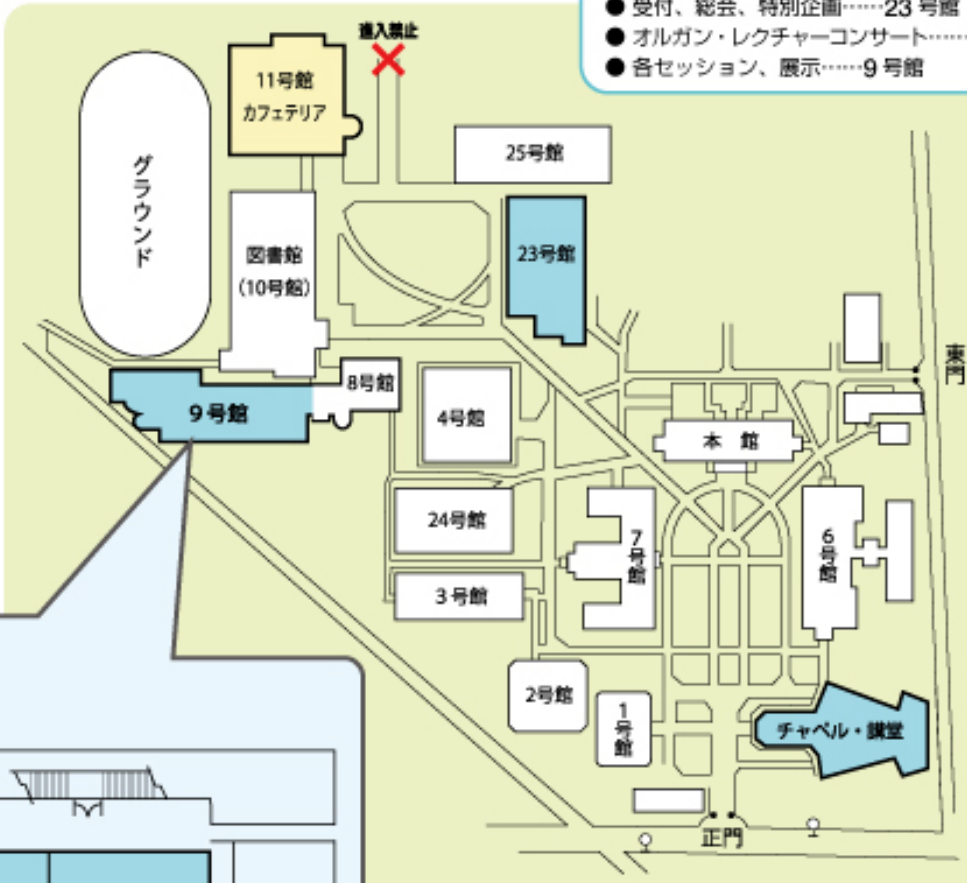

東京女子大学 学内地図

- 受付、総会、特別企画……23号館
- オルガン・レクチャーコンサート……チャペル
- 各セッション、展示……9号館

- 9101 …… (A) 会場
- 9102 …… (B) 会場
- 9103 …… (C) 会場
- 9104 …… (D) 会場
- 9105 …… (E) 会場
- 9201 …… (F) 会場
- 9202 …… (G) 会場
- 9203 …… 休憩・講演準備室
- 1階ロビー…… (P) ポスターセッション、展示

会場案内図 (9号館)

学内は全面禁煙です。ご協力をお願いします。

- 休憩・講演準備室(9203)でパソコン接続のテストが可能です。
- 昼食: 11号館学生ホール2階の食堂が営業しておりますが、11時から14時までの短縮営業です。7日(土)は休業です。学生ホール1階は土曜日も利用できます。大学正門横にコンビニがありますが、近くに飲食店は少ない、のでご承知おきください。