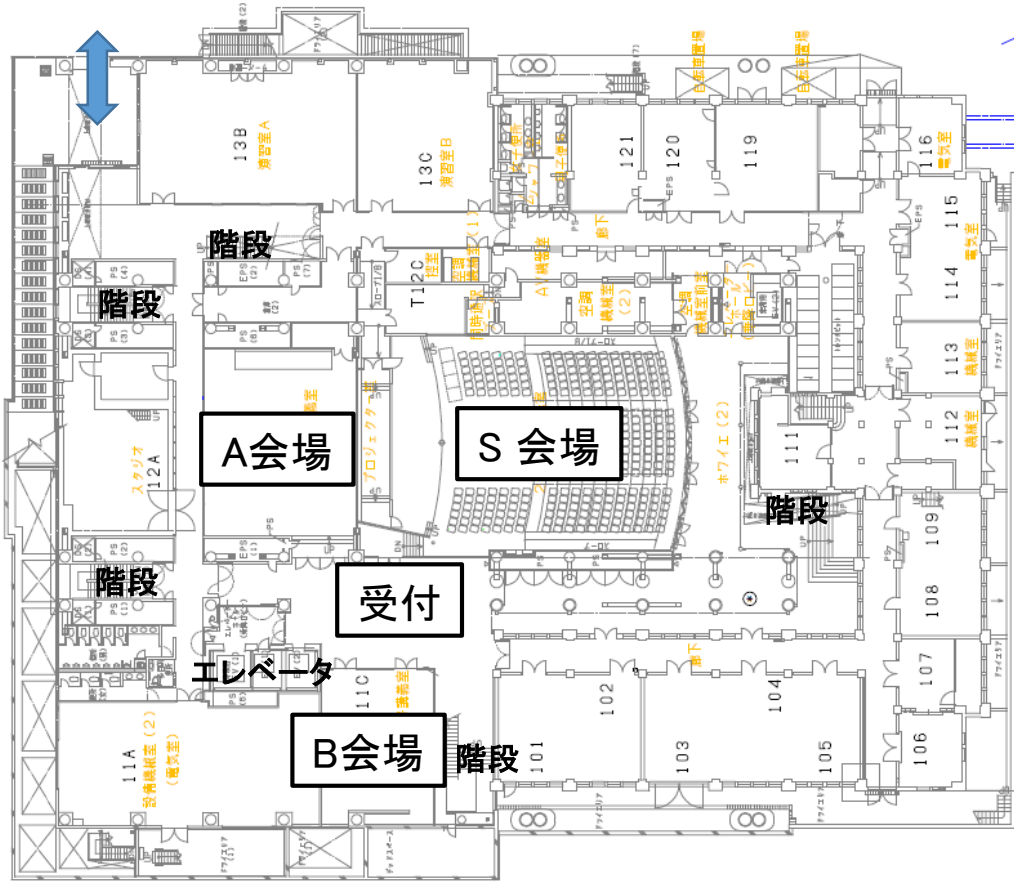

第20回感性工学会大会 会場案内図 (東京大学工学部2号館)

根津駅方面

1F

2F

安田講堂側

正門へ

東大前駅方面

3F

ポスター会場

ポスター  
而立×志学