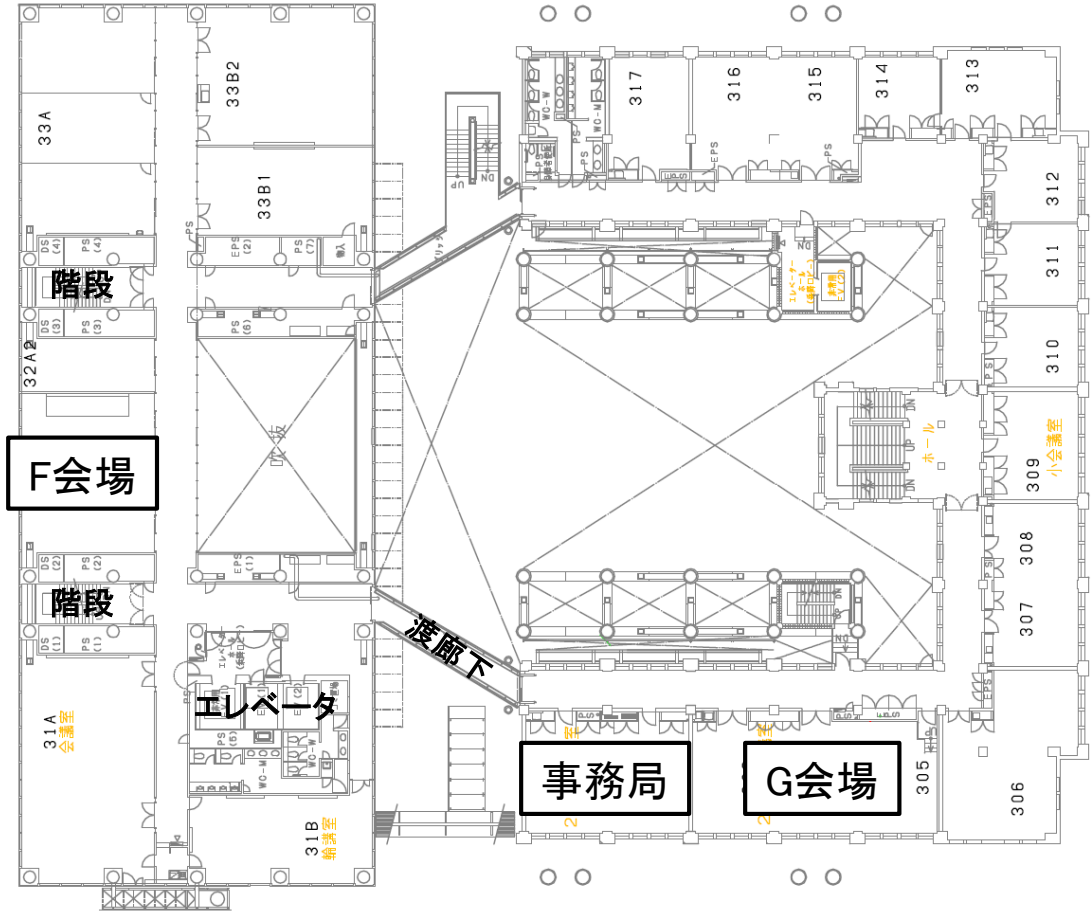

第20回感性工学会大会 会場案内図 (東京大学工学部2号館)

根津駅方面

1F

2F

安田講堂側

正門へ

東大前駅方面

3F

ポスター会場

ポスター  
而立×志学