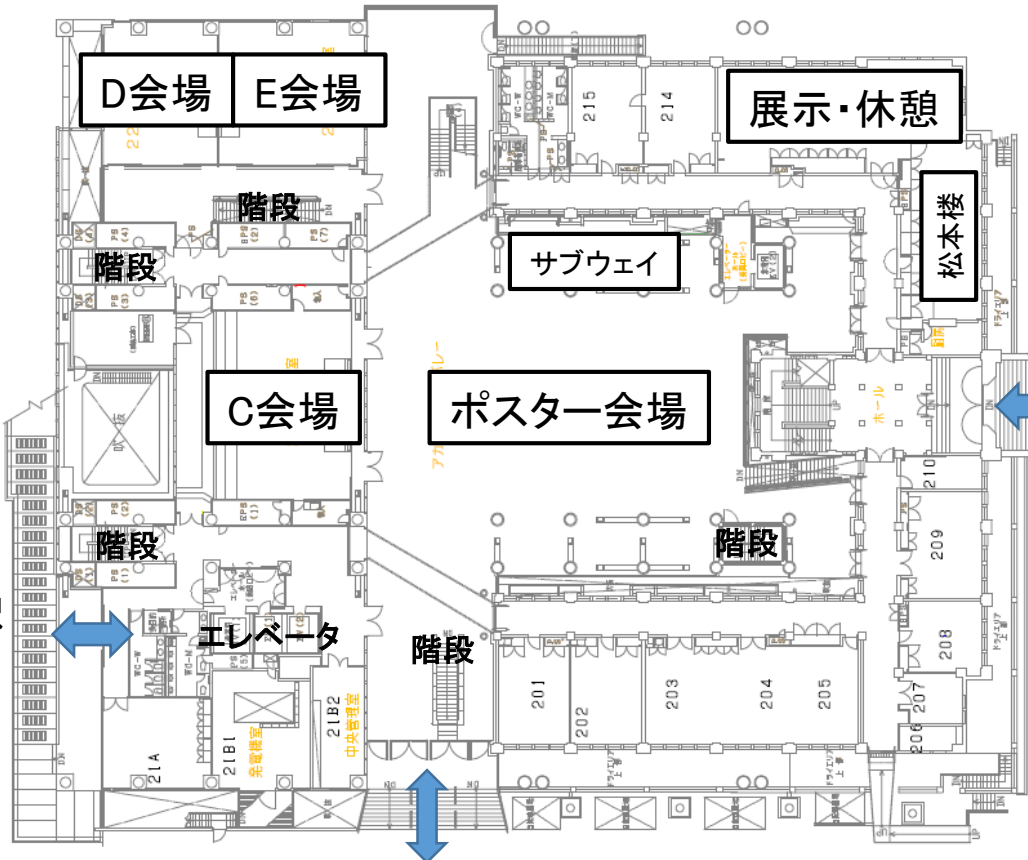

第20回感性工学会大会 会場案内図 (東京大学工学部2号館)

根津駅方面

1F

2F

安田講堂側

正門へ

東大前駅方面

3F

ポスター会場

ポスター  
而立×志学